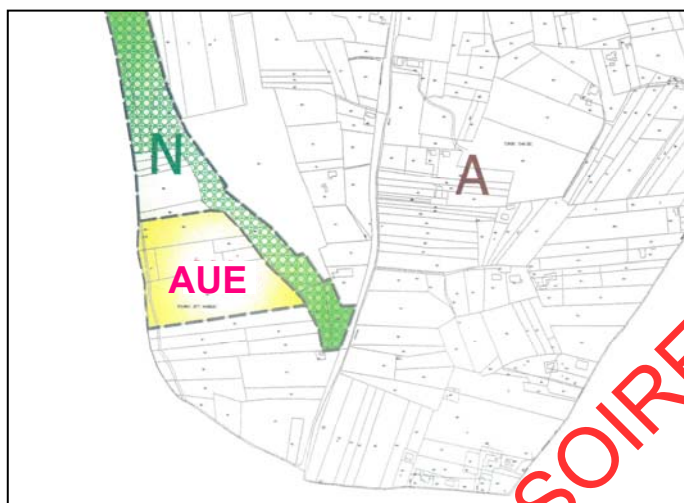

Avant mise en compatibilité n°1 du PLU